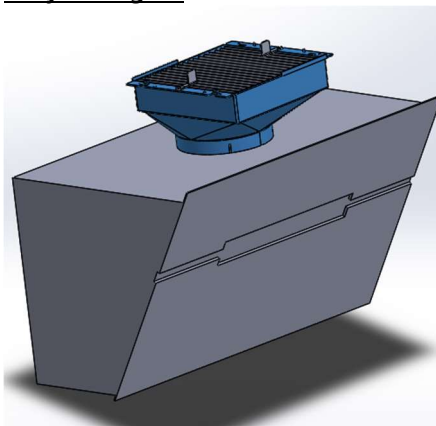

**Stückliste – Gehäuse ADEK FF100**  
**Gebrauchsmuster DE 20 2022 104 217.9**

Position	Menge	Bezeichnung	
Pos. 1	1 Stk.	Gehäuse FF100	
Pos. 2	1 Stk.	Plisseefilter	
Pos. 3	1 Stk.	Aluminium Flex Schlauch	
Pos. 4	4 stk.	Schrauben	
Pos. 5	2 Sets	Einrastnieten	
Pos. 6	2 stk.	Kabelbinder	

**Ausführungen:**

Typ 1 – Montage auf die  
Dunstabzugshaube

Typ 2 – Montage auf dem  
Schrank

Typ 3 – Geschlossene Gehäuse