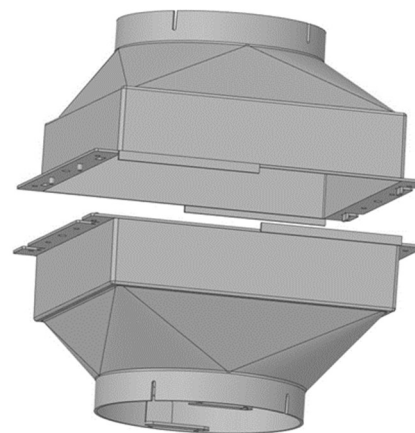

**Stückliste – Gehäuse ADEK FF100**  
**Gebrauchsmuster DE 20 2022 104 217.9**

Position	Menge	Bezeichnung	
Pos. 1	1 Stk.	Gehäuse FF100	
Pos. 2	1 Stk.	Plisseefilter	
Pos. 3	1 Stk.	Aluminium Flex Schlauch	
Pos. 4	4 stk.	Schrauben	
Pos. 5	2 Sets	Einrastnieten	
Pos. 6	2 stk.	Kabelbinder	

**Ausführungen:**

Typ 1 – Montage auf die  
Dunstabzugshaube

Typ 2 – Montage auf dem  
Schrank

Typ 3 – Geschlossene Gehäuse