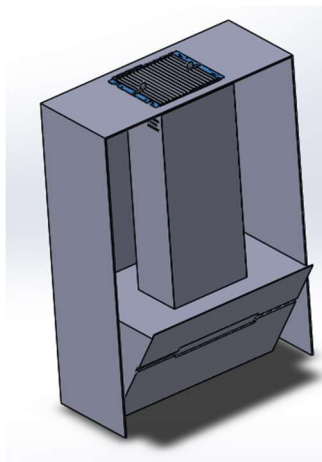

**Stückliste – Gehäuse ADEK FF100**  
**Gebrauchsmuster DE 20 2022 104 217.9**

Position	Menge	Bezeichnung	
Pos. 1	1 Stk.	Gehäuse FF100	
Pos. 2	1 Stk.	Plisseefilter	
Pos. 3	1 Stk.	Aluminium Flex Schlauch	
Pos. 4	4 stk.	Schrauben	
Pos. 5	2 Sets	Einrastnieten	
Pos. 6	2 stk.	Kabelbinder	

**Ausführungen:**

Typ 1 – Montage auf die  
Dunstabzugshaube

Typ 2 – Montage auf dem  
Schrank

Typ 3 – Geschlossene Gehäuse